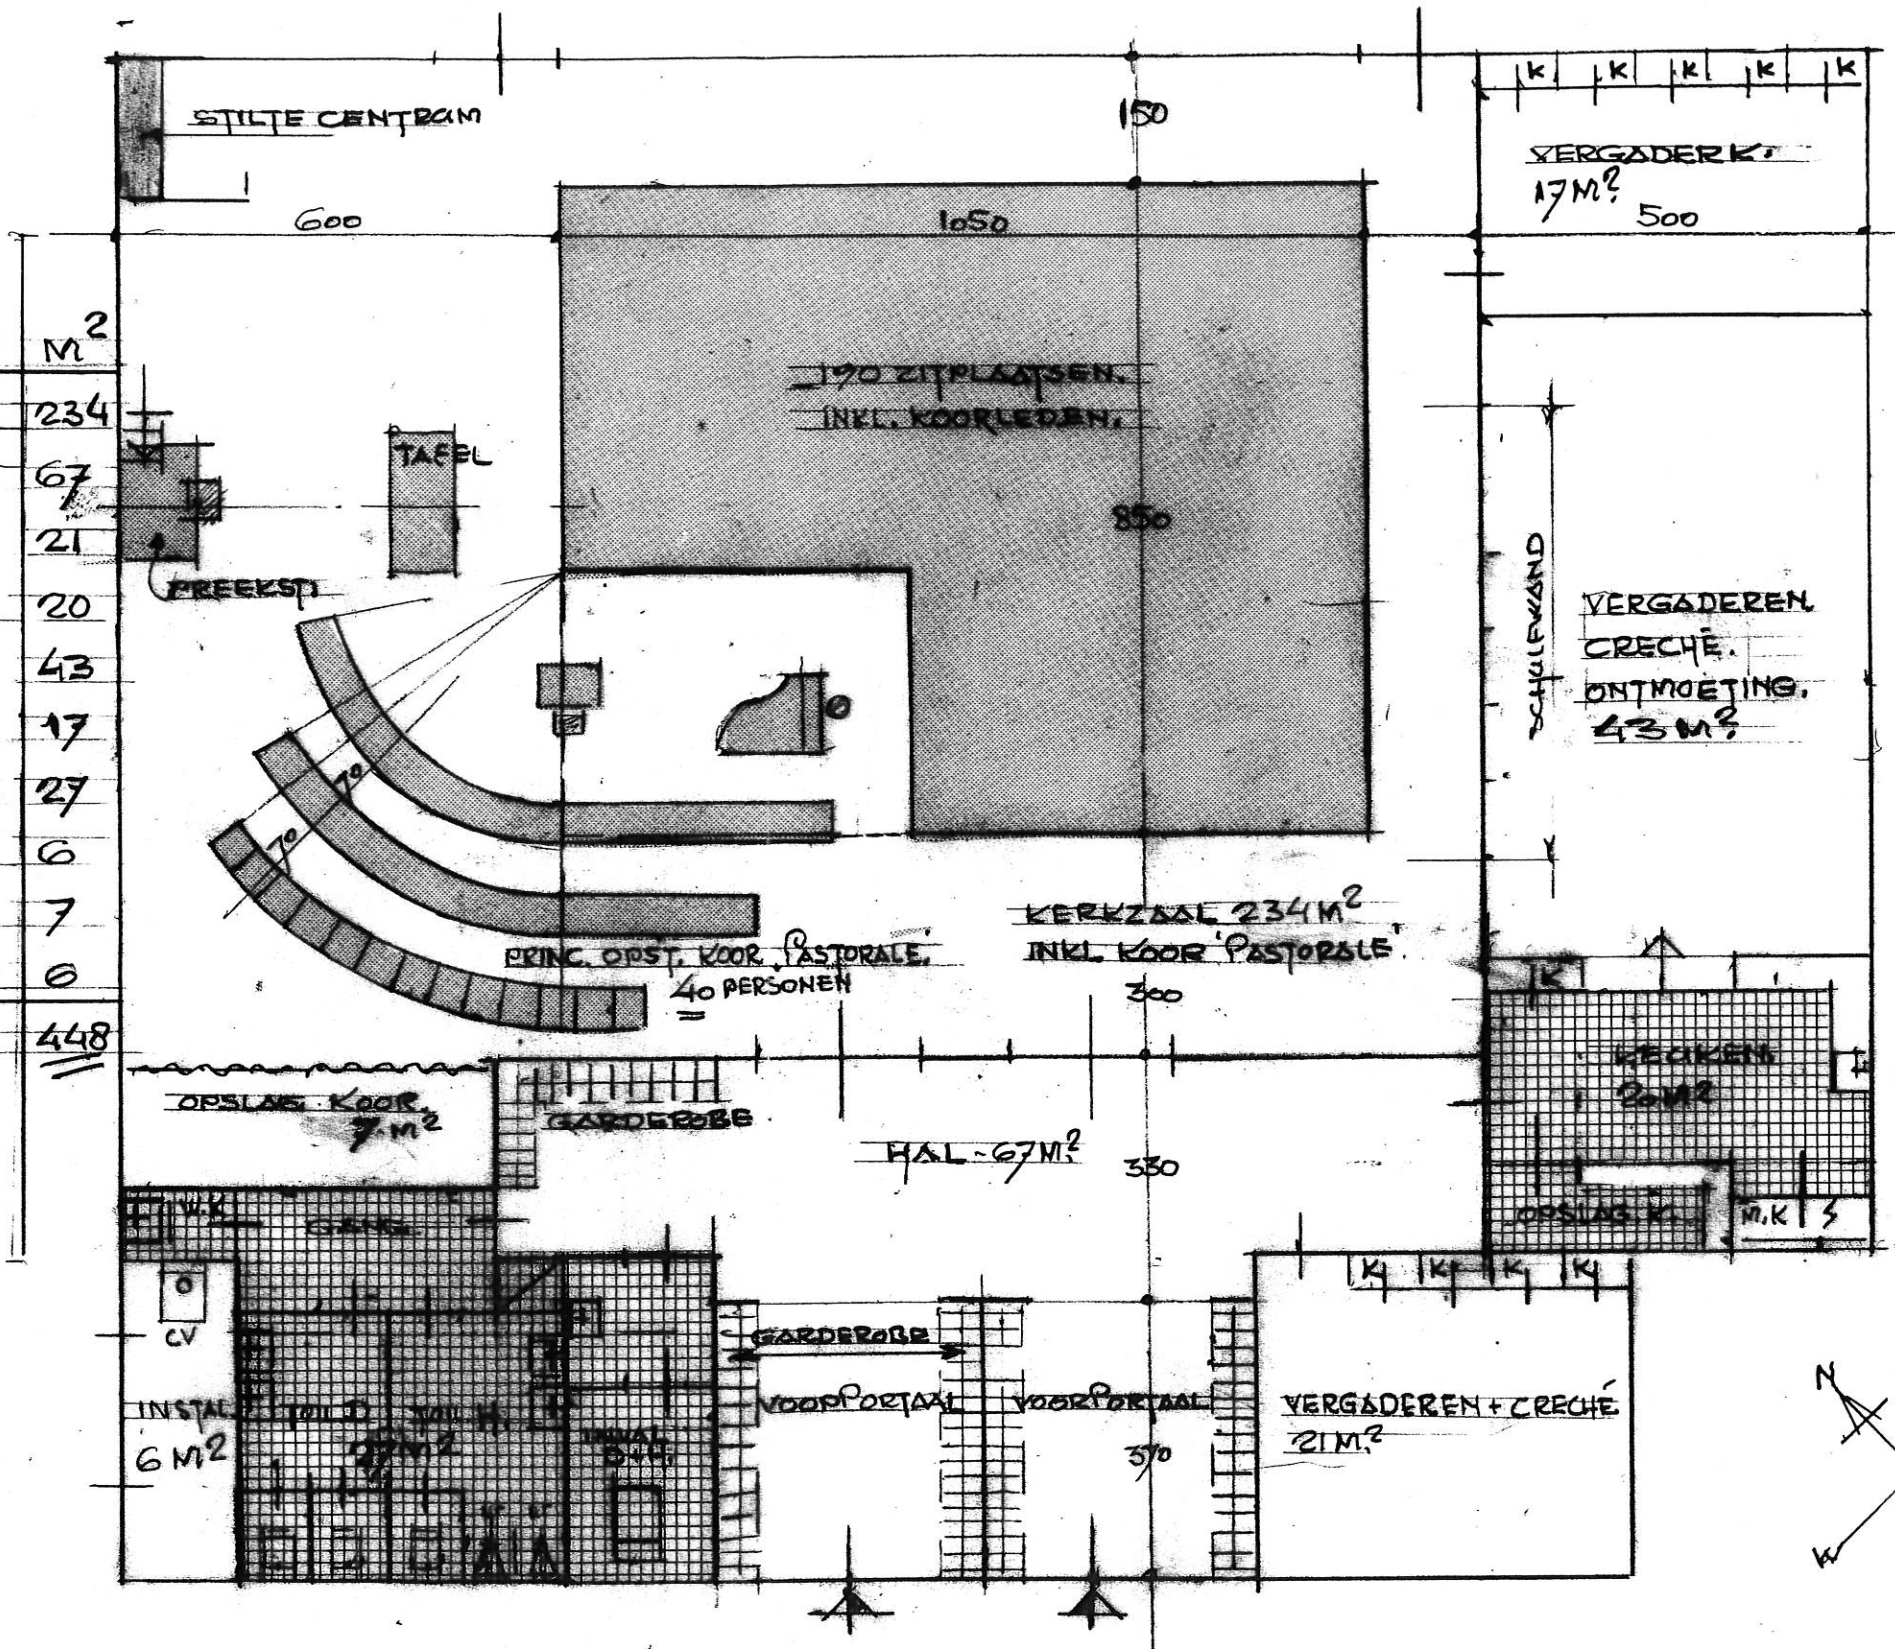

OMSCHRIJVING RUIMTEN:	M ²
KERKZAAL	234
HAL	67
VERGADERKAMER	21
KEUKEN	20
VERGAD.+ONTMOETING	43
VERGADERKAMER	17
TOILETGR. H+D EN INVALD. +WK	27
INSTALLATIE R.	6
OPSLAG KOOR	7
KONSTRUKTE	6
TOTAAL	448

PRINCIPALE PLATTEGROND - SCH. 1:100.~